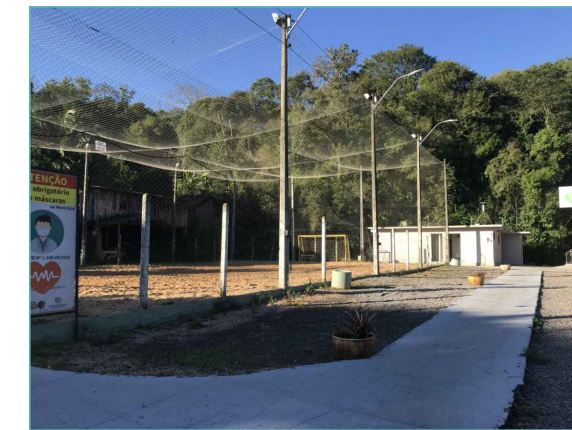

PRAÇA DOS PÁSSAROS_03